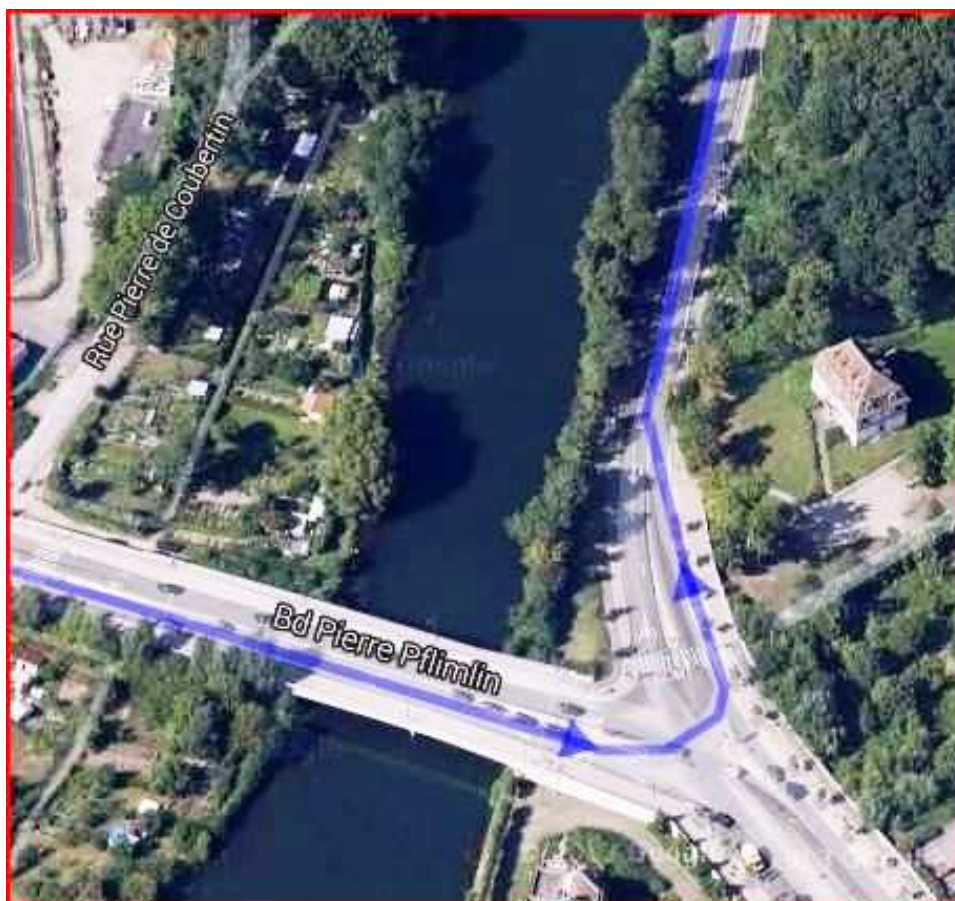

ITINERAIRE D'ACCES
CITY BREAK N°4023
49 rue Saint Fiacre • 67000
STRASBOURG

Carte globale en venant du **nord**,
depuis la sortie de l'autoroute A4
jusqu'au gîte dans Strasbourg

1. Depuis l'autoroute A35 en venant du nord (Paris) prendre la **sortie n°1** vers l'autoroute **A350** direction **WACKEN**.

2. A la fin de cette A350, au **2^{ème} feu tricolore** prendre à **droite**.

3. Puis au 8^{ème} feu tricolore prendre le virage franchement à gauche et s'engager sur la route de la Wantzenau.

4. Après 1km et un dernier feu tricolore prendre, **devant un immeuble blanc-rose**, tourner à droite dans la rue des Baillis.

Allez tout droit et **au bout** de cette rue des Baillis vous voyez le panneau "Rue Saint Fiacre". Tournez alors à **droite** jusqu'au n° 49 qui se trouve quelques maisons plus loin sur votre droite.

Bon voyage